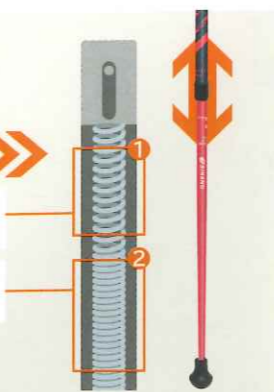

しっかり歩けるグリップ | サスペンションシステム
¥13,200 /組 (税込) | アルミ合金φ16 / φ14

| | |
|-------------------|-----------------|
| 対応身長 135~183cm | 使用長 85~115cm |
| 調節 回転固定式 | 重量(1本) 約245g |
| | 先端径 8mm |

製品安全協会認証
安全基準適合品

MADE IN JAPAN

2段階のバネ内蔵で
衝撃を2段階吸収!

衝撃吸収システム搭載

- 1 接地した瞬間
瞬時に衝撃を吸収!
- 2 底突き感のない
やさしい跳ね返りを実現。

よく街中を歩く方、
手首が痛い方にもオススメです。

PRO

機能で選ぶ
ハイスパックな
プロユース!

シリーズ唯一の
カーボンシャフト採用モデル!
スキーポールで培った技術で
強度・軽さ・品質がひとつに。

指導員におすすめ

強化カーボンシャフト使用
最上級の伸縮モデル!

スポーティさが際立つ、蛍光オレンジデザイン

価格 652090 \ JAN 4959431201103

PROここがオススメ!

軽く・強くハイスパックなプロユースモデル

レベータ イントラ

しっかり歩けるグリップ | カーボンシャフト
¥22,000 /組 (税込) | 高力アルミφ14.3+カーボンφ10.5

| | |
|-------------------|-----------------|
| 対応身長 148~183cm | 使用長 93~115cm |
| 調節 回転固定式 | 重量(1本) 約240g |
| | 先端径 8mm |